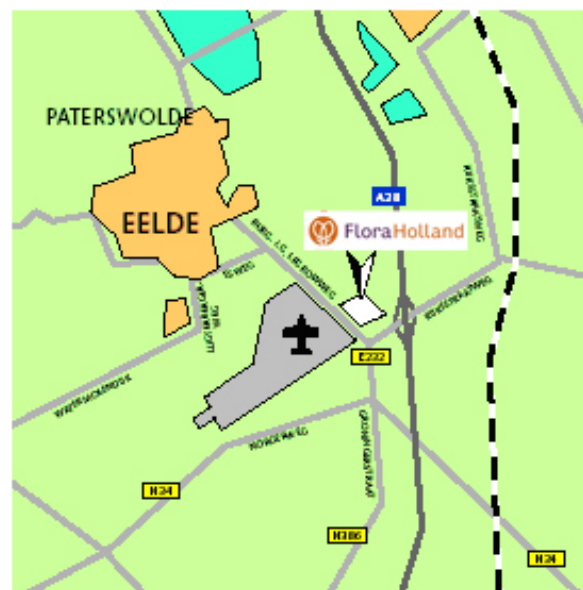

FLORAHOLLAND VESTIGING EELDE

Burgemeester J.G. Legroweg 80 - 9761 TD Eelde

Telefoon 050-309 77 77 - Fax 050-309 10 62 - www.floraholland.com